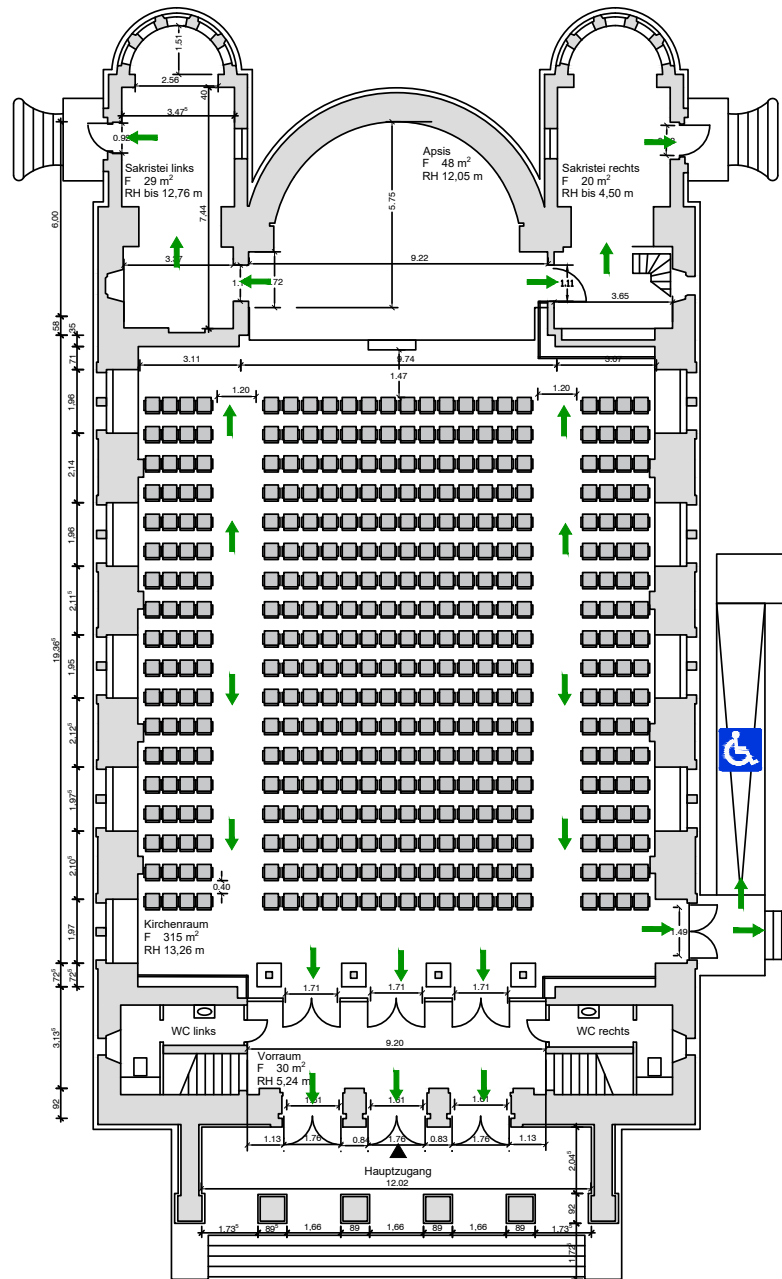

## St. Elisabeth-Kirche | Grundriss Erdgeschoss

Stand: März 2020, mit Hängepunkten in der Streckmetalldecke und Stromanschlüssen

**Kontakt Kultur:**  
kultur@elisabeth.berlin

**Kontakt Vermietungen:**  
vermietung@elisabeth.berlin

## St. Elisabeth-Kirche | Bestuhlung Erdgeschoss

Stand: März 2020, Bestuhlungsplan, Vollbestuhlung in 3 Blöcken (396 Pax)

**Kontakt Kultur:**  
kultur@elisabeth.berlin

**Kontakt Vermietungen:**  
vermietung@elisabeth.berlin

## St. Elisabeth-Kirche | Bestuhlung Erdgeschoss

Stand: März 2020, Bestuhlungsplan, Vollbestuhlung in 2 Blöcken (350 Pax)

**Kontakt Kultur:**  
kultur@elisabeth.berlin

**Kontakt Vermietungen:**  
vermietung@elisabeth.berlin