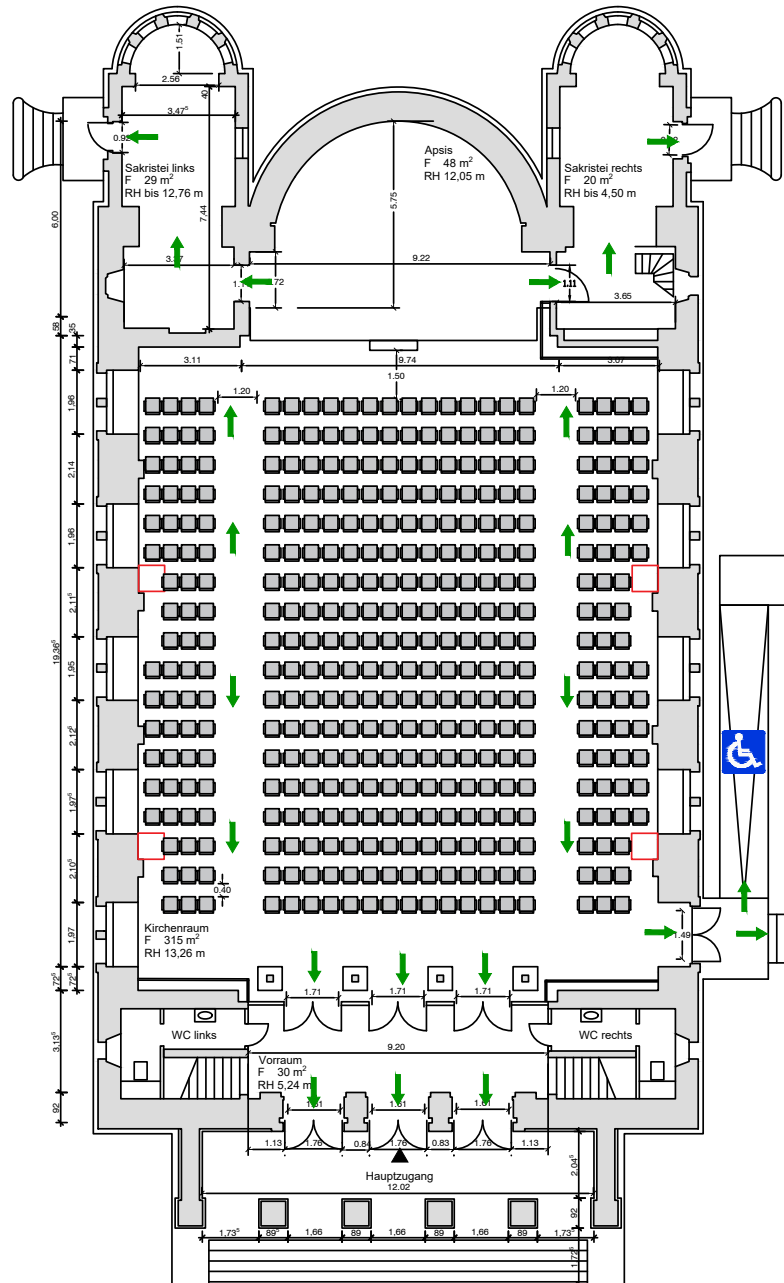

## St. Elisabeth-Kirche | Bestuhlung Erdgeschoss

Stand: März 2020, Bestuhlungsplan, Vollbestuhlung in 3 Blöcken (396 Pax)

**Kontakt Kultur:**  
kultur@elisabeth.berlin

**Kontakt Vermietungen:**  
vermietung@elisabeth.berlin

## St. Elisabeth-Kirche | Bestuhlung Erdgeschoss

Stand: März 2020, Bestuhlungsplan, Vollbestuhlung in 2 Blöcken (350 Pax)

**Kontakt Kultur:**  
kultur@elisabeth.berlin

**Kontakt Vermietungen:**  
vermietung@elisabeth.berlin

## St. Elisabeth-Kirche | Bestuhlung Erdgeschoss

Stand: März 2020, Bestuhlungsplan, Vollbestuhlung in 3 Blöcken mit Heizung (384 Pax)

**Kontakt Kultur:**  
kultur@elisabeth.berlin

**Kontakt Vermietungen:**  
vermietung@elisabeth.berlin