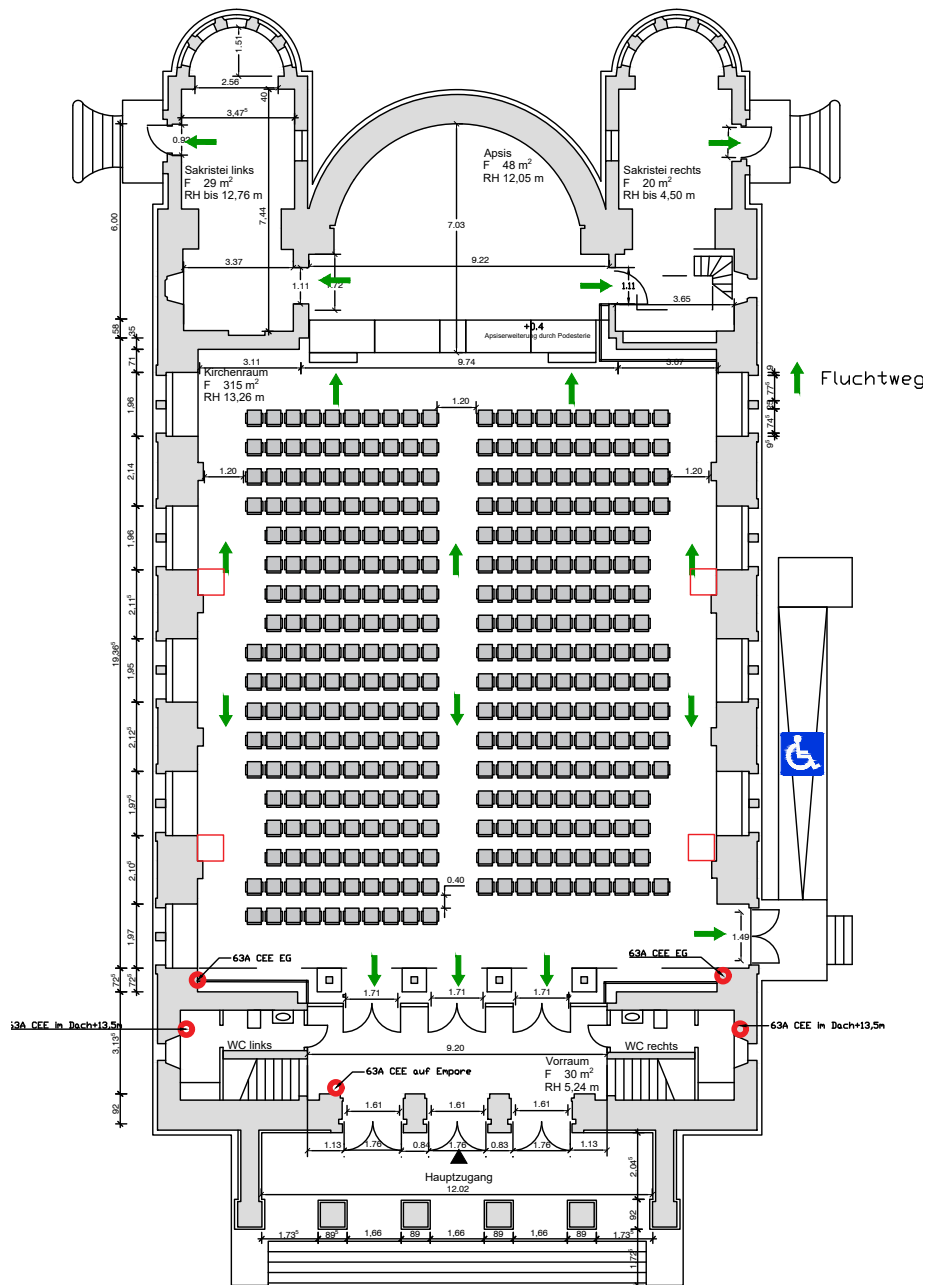

KULTUR BÜRO ELISABETH

St. Elisabeth-Kirche | Bestuhlung Erdgeschoss

Stand: März 2020, Bestuhlungsplan, Vollbestuhlung in 2 Blöcken mit Heizung (336 Pax)

Kontakt Kultur:
kultur@elisabeth.berlin

Kontakt Vermietungen:
vermietung@elisabeth.berlin

Kontakt Technik:
technik@elisabeth.berlin

Kultur Büro Elisabeth gGmbH
Invalidenstr. 4a, 10115 Berlin
Tel 030 – 4404 36 44
info@elisabeth.berlin
www.elisabeth.berlin