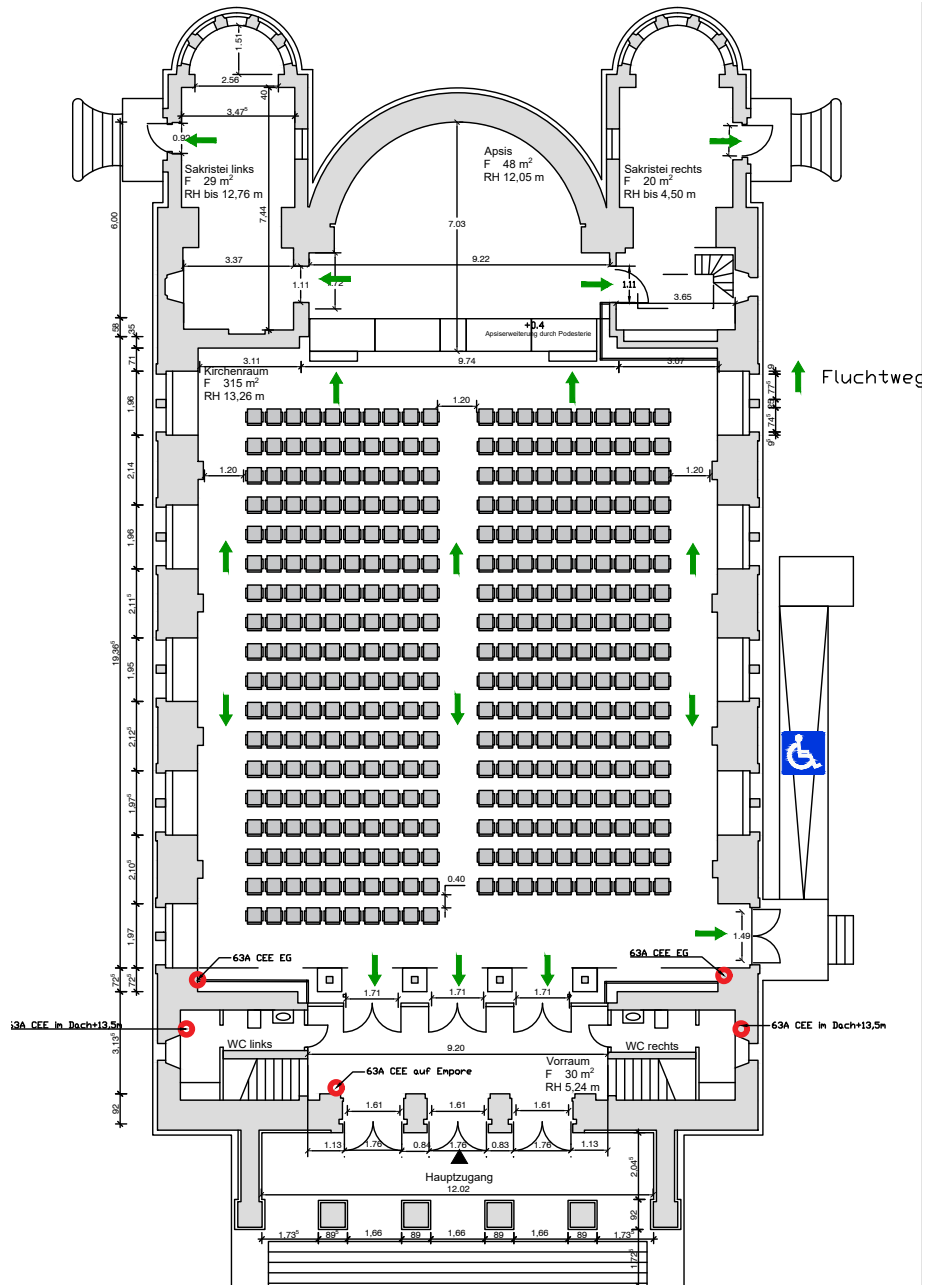

## St. Elisabeth-Kirche | Bestuhlung Erdgeschoss

Stand: März 2020, Bestuhlungsplan, Vollbestuhlung in 3 Blöcken (396 Pax)

**Kontakt Kultur:**  
kultur@elisabeth.berlin

**Kontakt Vermietungen:**  
vermietung@elisabeth.berlin

## St. Elisabeth-Kirche | Bestuhlung Erdgeschoss

Stand: März 2020, Bestuhlungsplan, Vollbestuhlung in 2 Blöcken (350 Pax)

**Kontakt Kultur:**  
kultur@elisabeth.berlin

**Kontakt Vermietungen:**  
vermietung@elisabeth.berlin